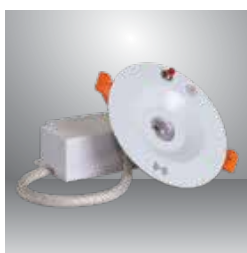

RẠNG ĐÔNG | SẢN PHẨM CHIẾU SÁNG KHẨN CẤP - DỰ PHÒNG - CHỈ DẪN

DOWNLIGHT KHẨN CẤP

Sản phẩm	Model sản phẩm	Công suất	Số lượng/ thùng	Lỗ khoét trần mm	Giá/Cái
		W	Cái		VND
LED Downlight khẩn cấp 5W	AT07.KC 90/5W	5	12	90	638,000
LED Downlight khẩn cấp 5W (PCCC)	AT07.KC 90/5W (PCCC)	5	12	90	715,000