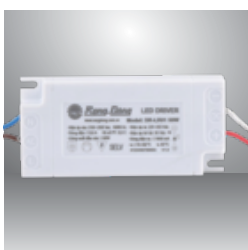

BỘ DRIVER LINEAR

Sản phẩm	Model sản phẩm	Giá/m
		VNĐ
Bộ Driver LED Linear	DR-LR01 50W	229,000