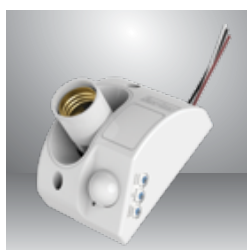

ĐUI ĐÈN CẢM BIẾN

Sản phẩm	Model sản phẩm	Công suất	Số lượng/thùng	Giá/Cái
		W	Cái	VND
Đui đèn cảm biến	ĐCB01.PIR E27/60W	≤ 60	24	213,000
Đui đèn cảm biến	ĐCB01.PIR E27/300W	≤ 300	24	213,000