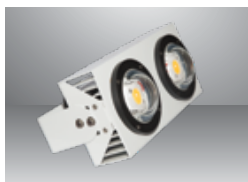

Sản phẩm	Model sản phẩm	Công suất	Số lượng/thùng	Giá/Cái
		W	Cái	VNĐ
Đèn LED chiếu boong 100W	D CB02L/100W	100	1	2,640,000